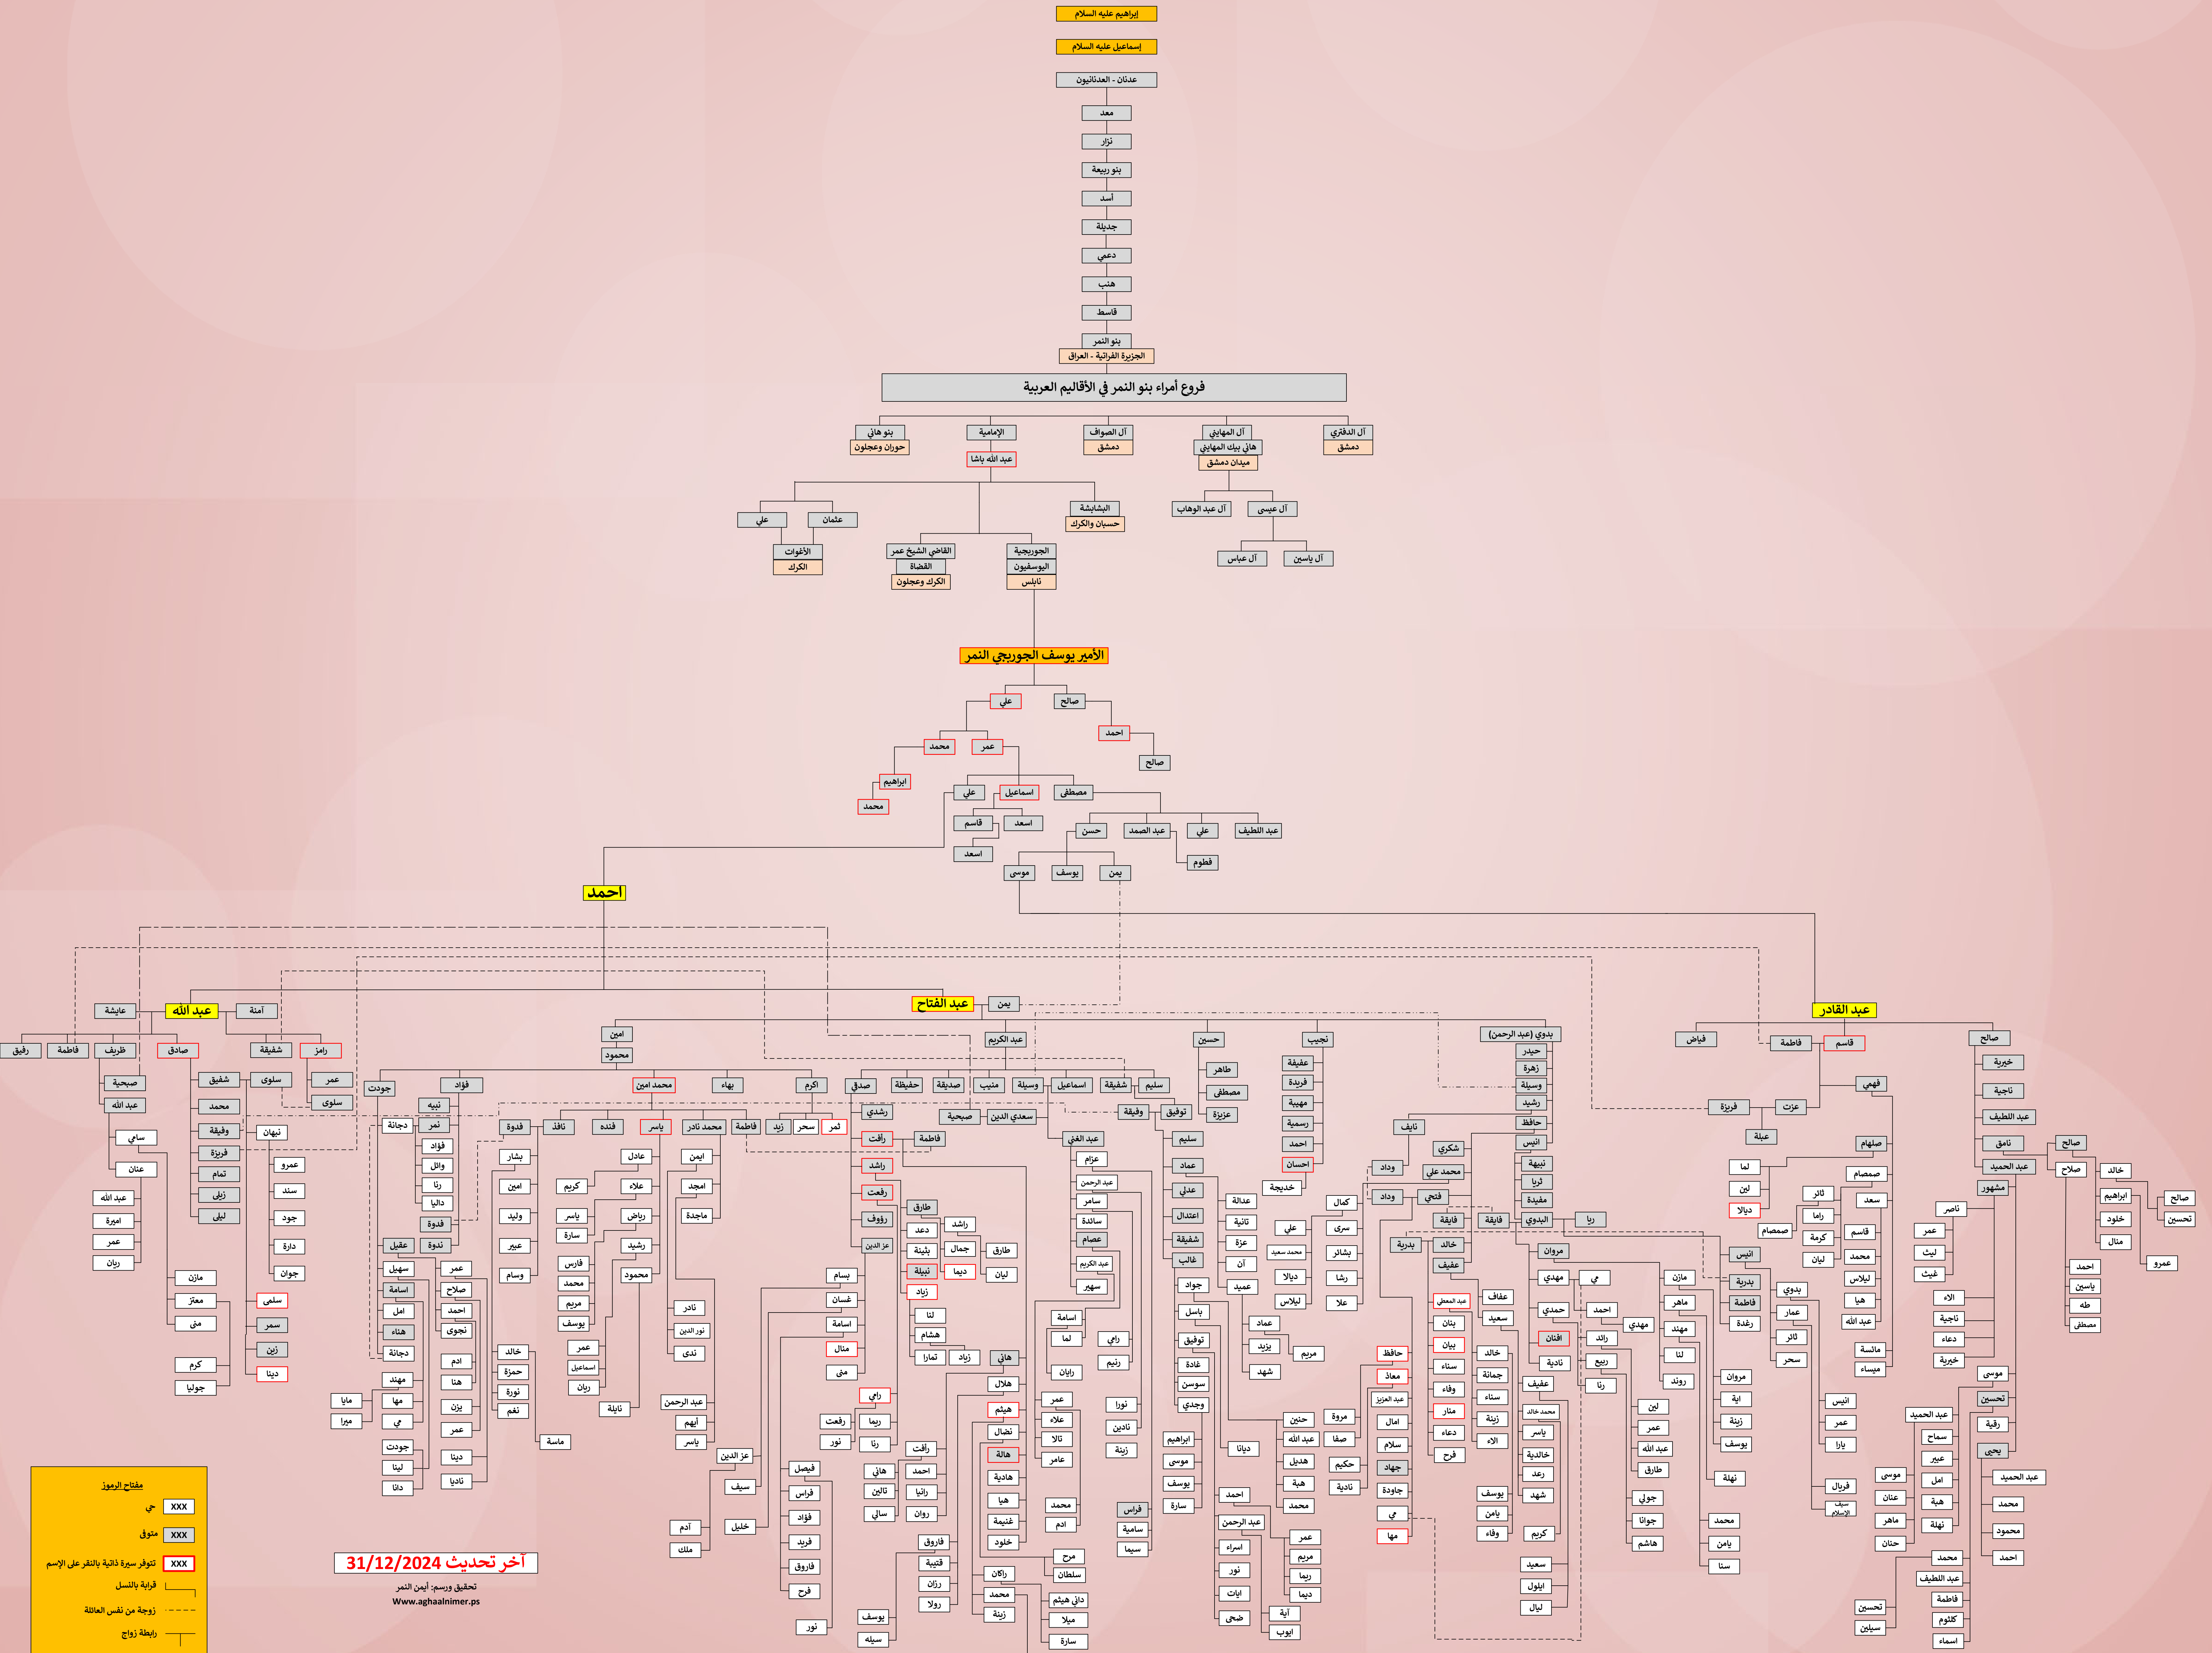

جذور شجرة عائلة آغا النمر بنابلس والعائلات الشقيقة

مفتاح الرموز

- XXX حي
- XXX متوفى
- XXX تتوفر سيرة ذاتية بالنقر على الاسم
- قرابة بالنسل
- زوجة من نفس العائلة
- رابطة زواج

آخر تحديث 31/12/2024
 تطبيق ورسم: امين النمر
 www.agmaalimer.ps