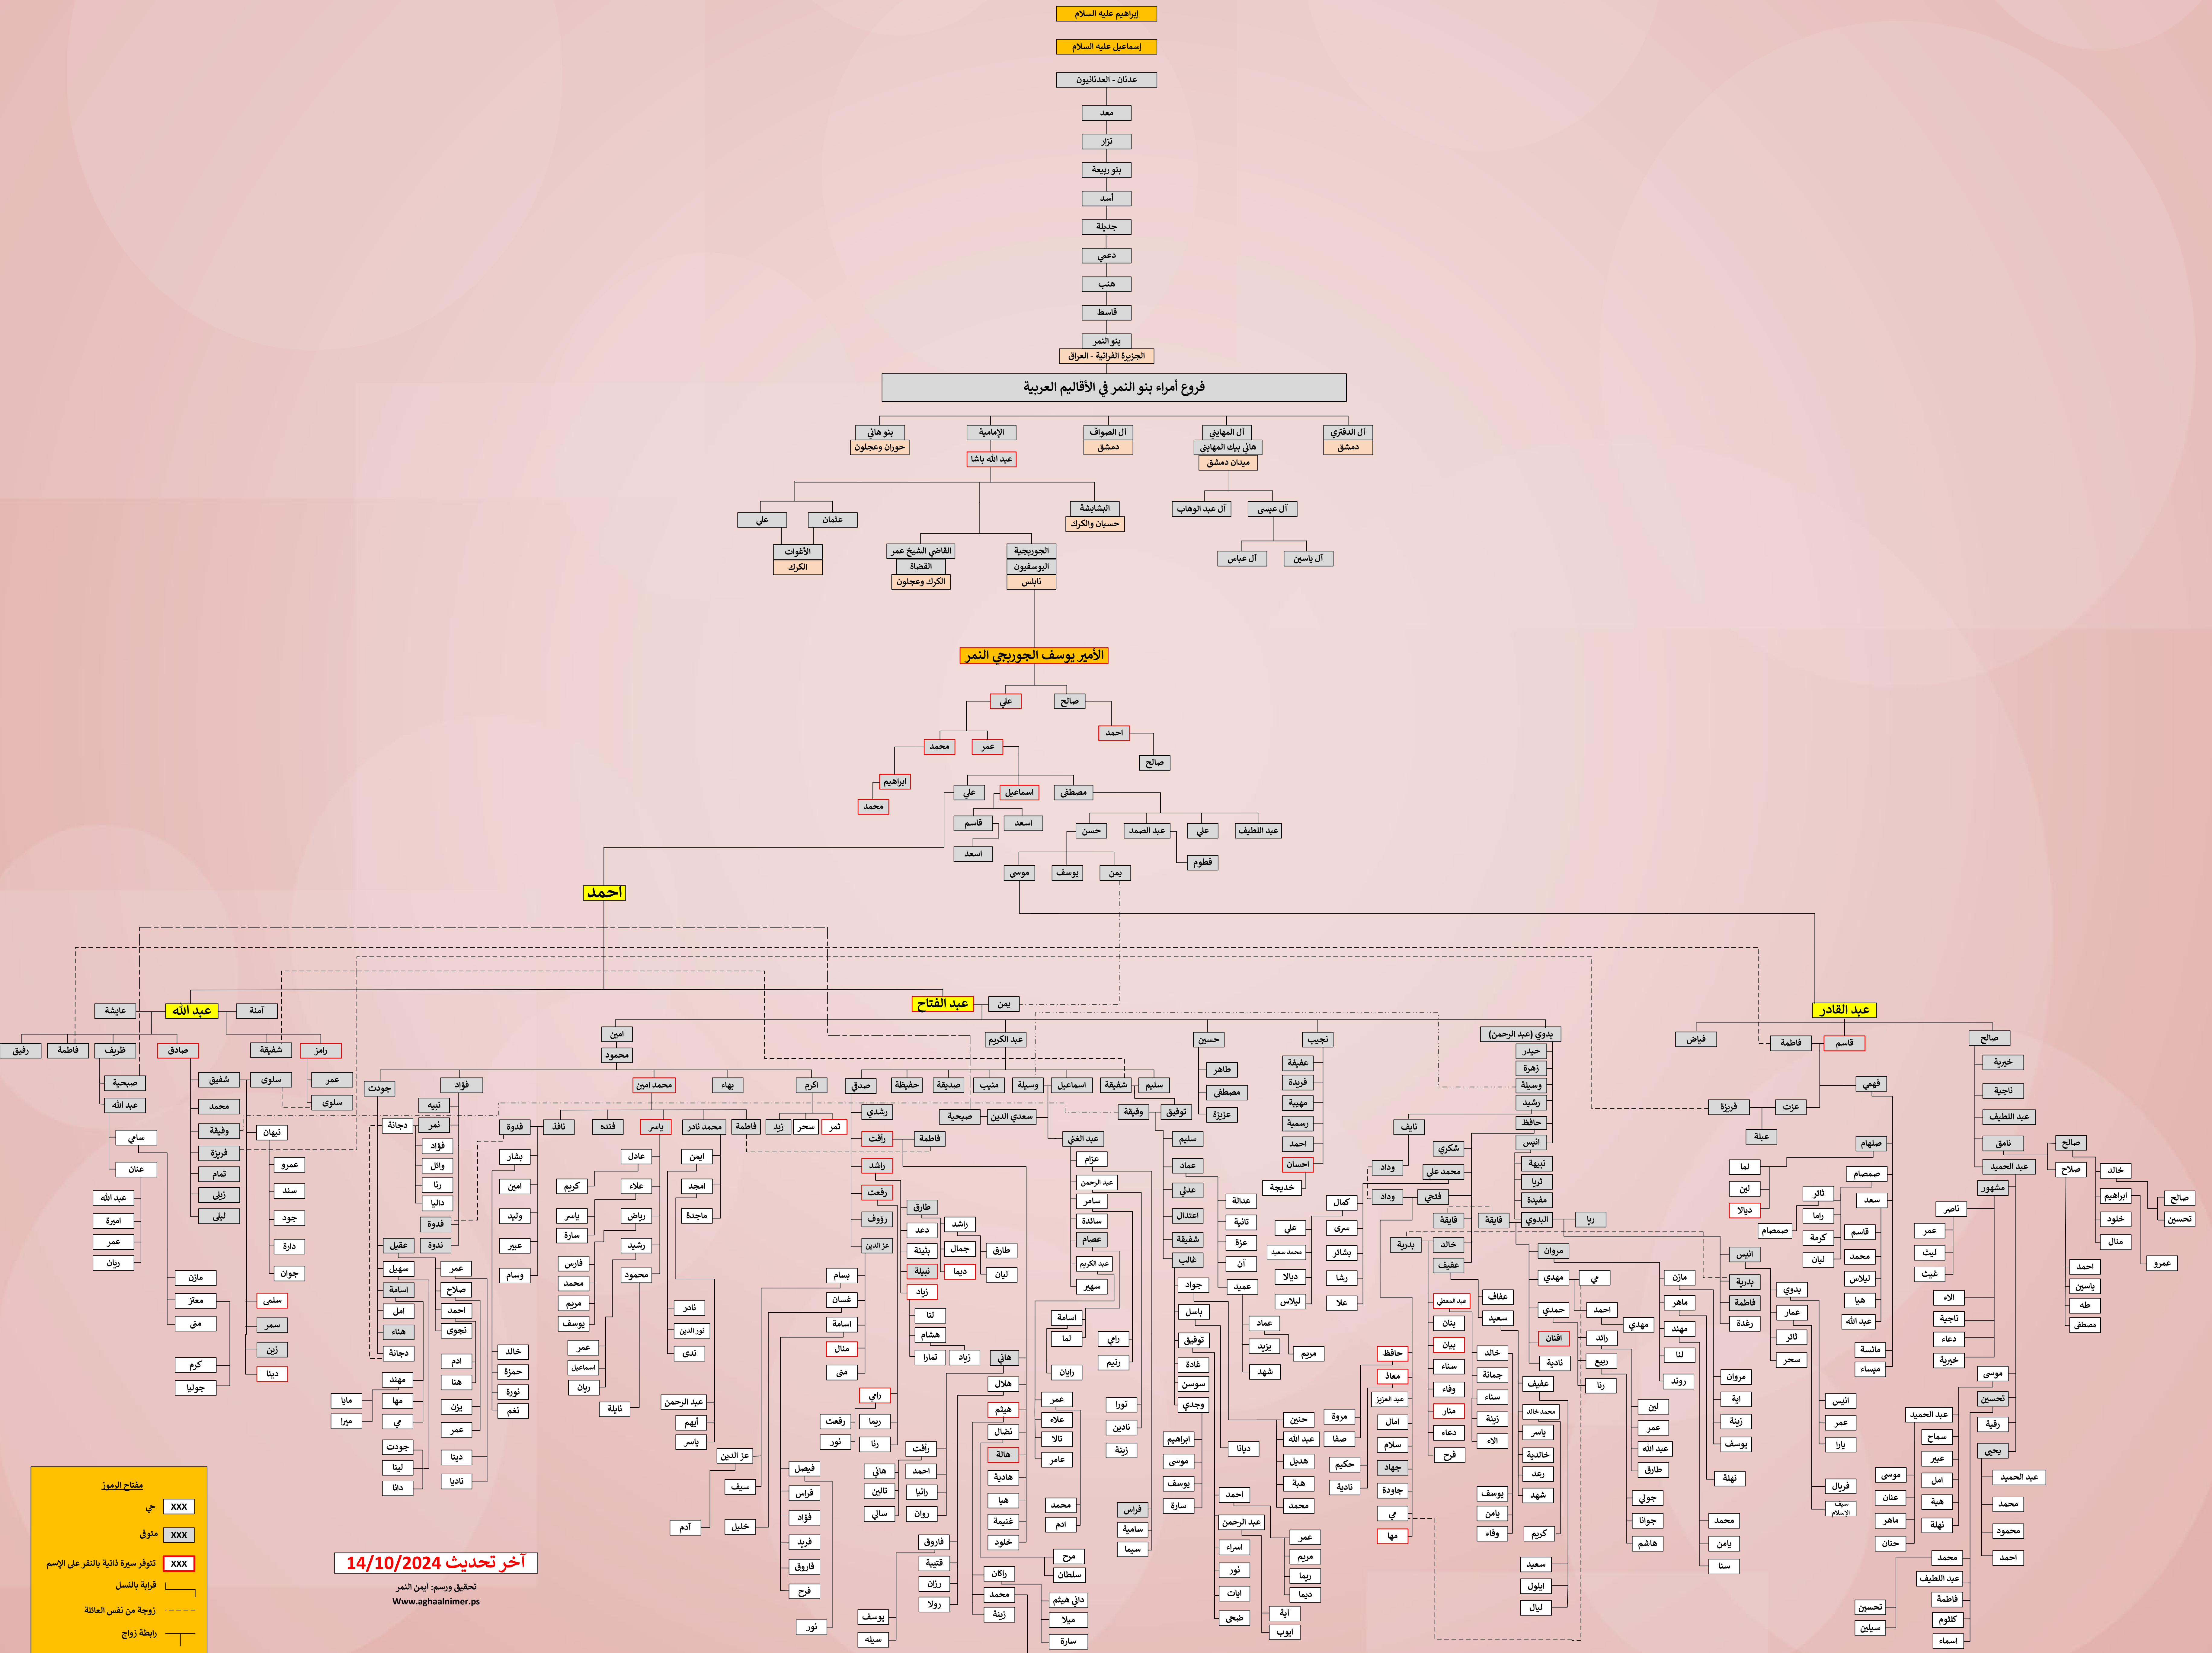

جذور شجرة عائلة آغا النمر بنابلس والعائلات الشقيقة

آخر تحديث 14/10/2024

تحقيق ورسم: امين النمر
www.aghaalimer.ps

مفتاح الرموز

- حي XXX
- متوفى XXXX
- تتوفر صورة ذاتية بالنقر على الاسم XXXX
- قريبة بالنسب
- زوجة من نفس العائلة
- رابطة زواج