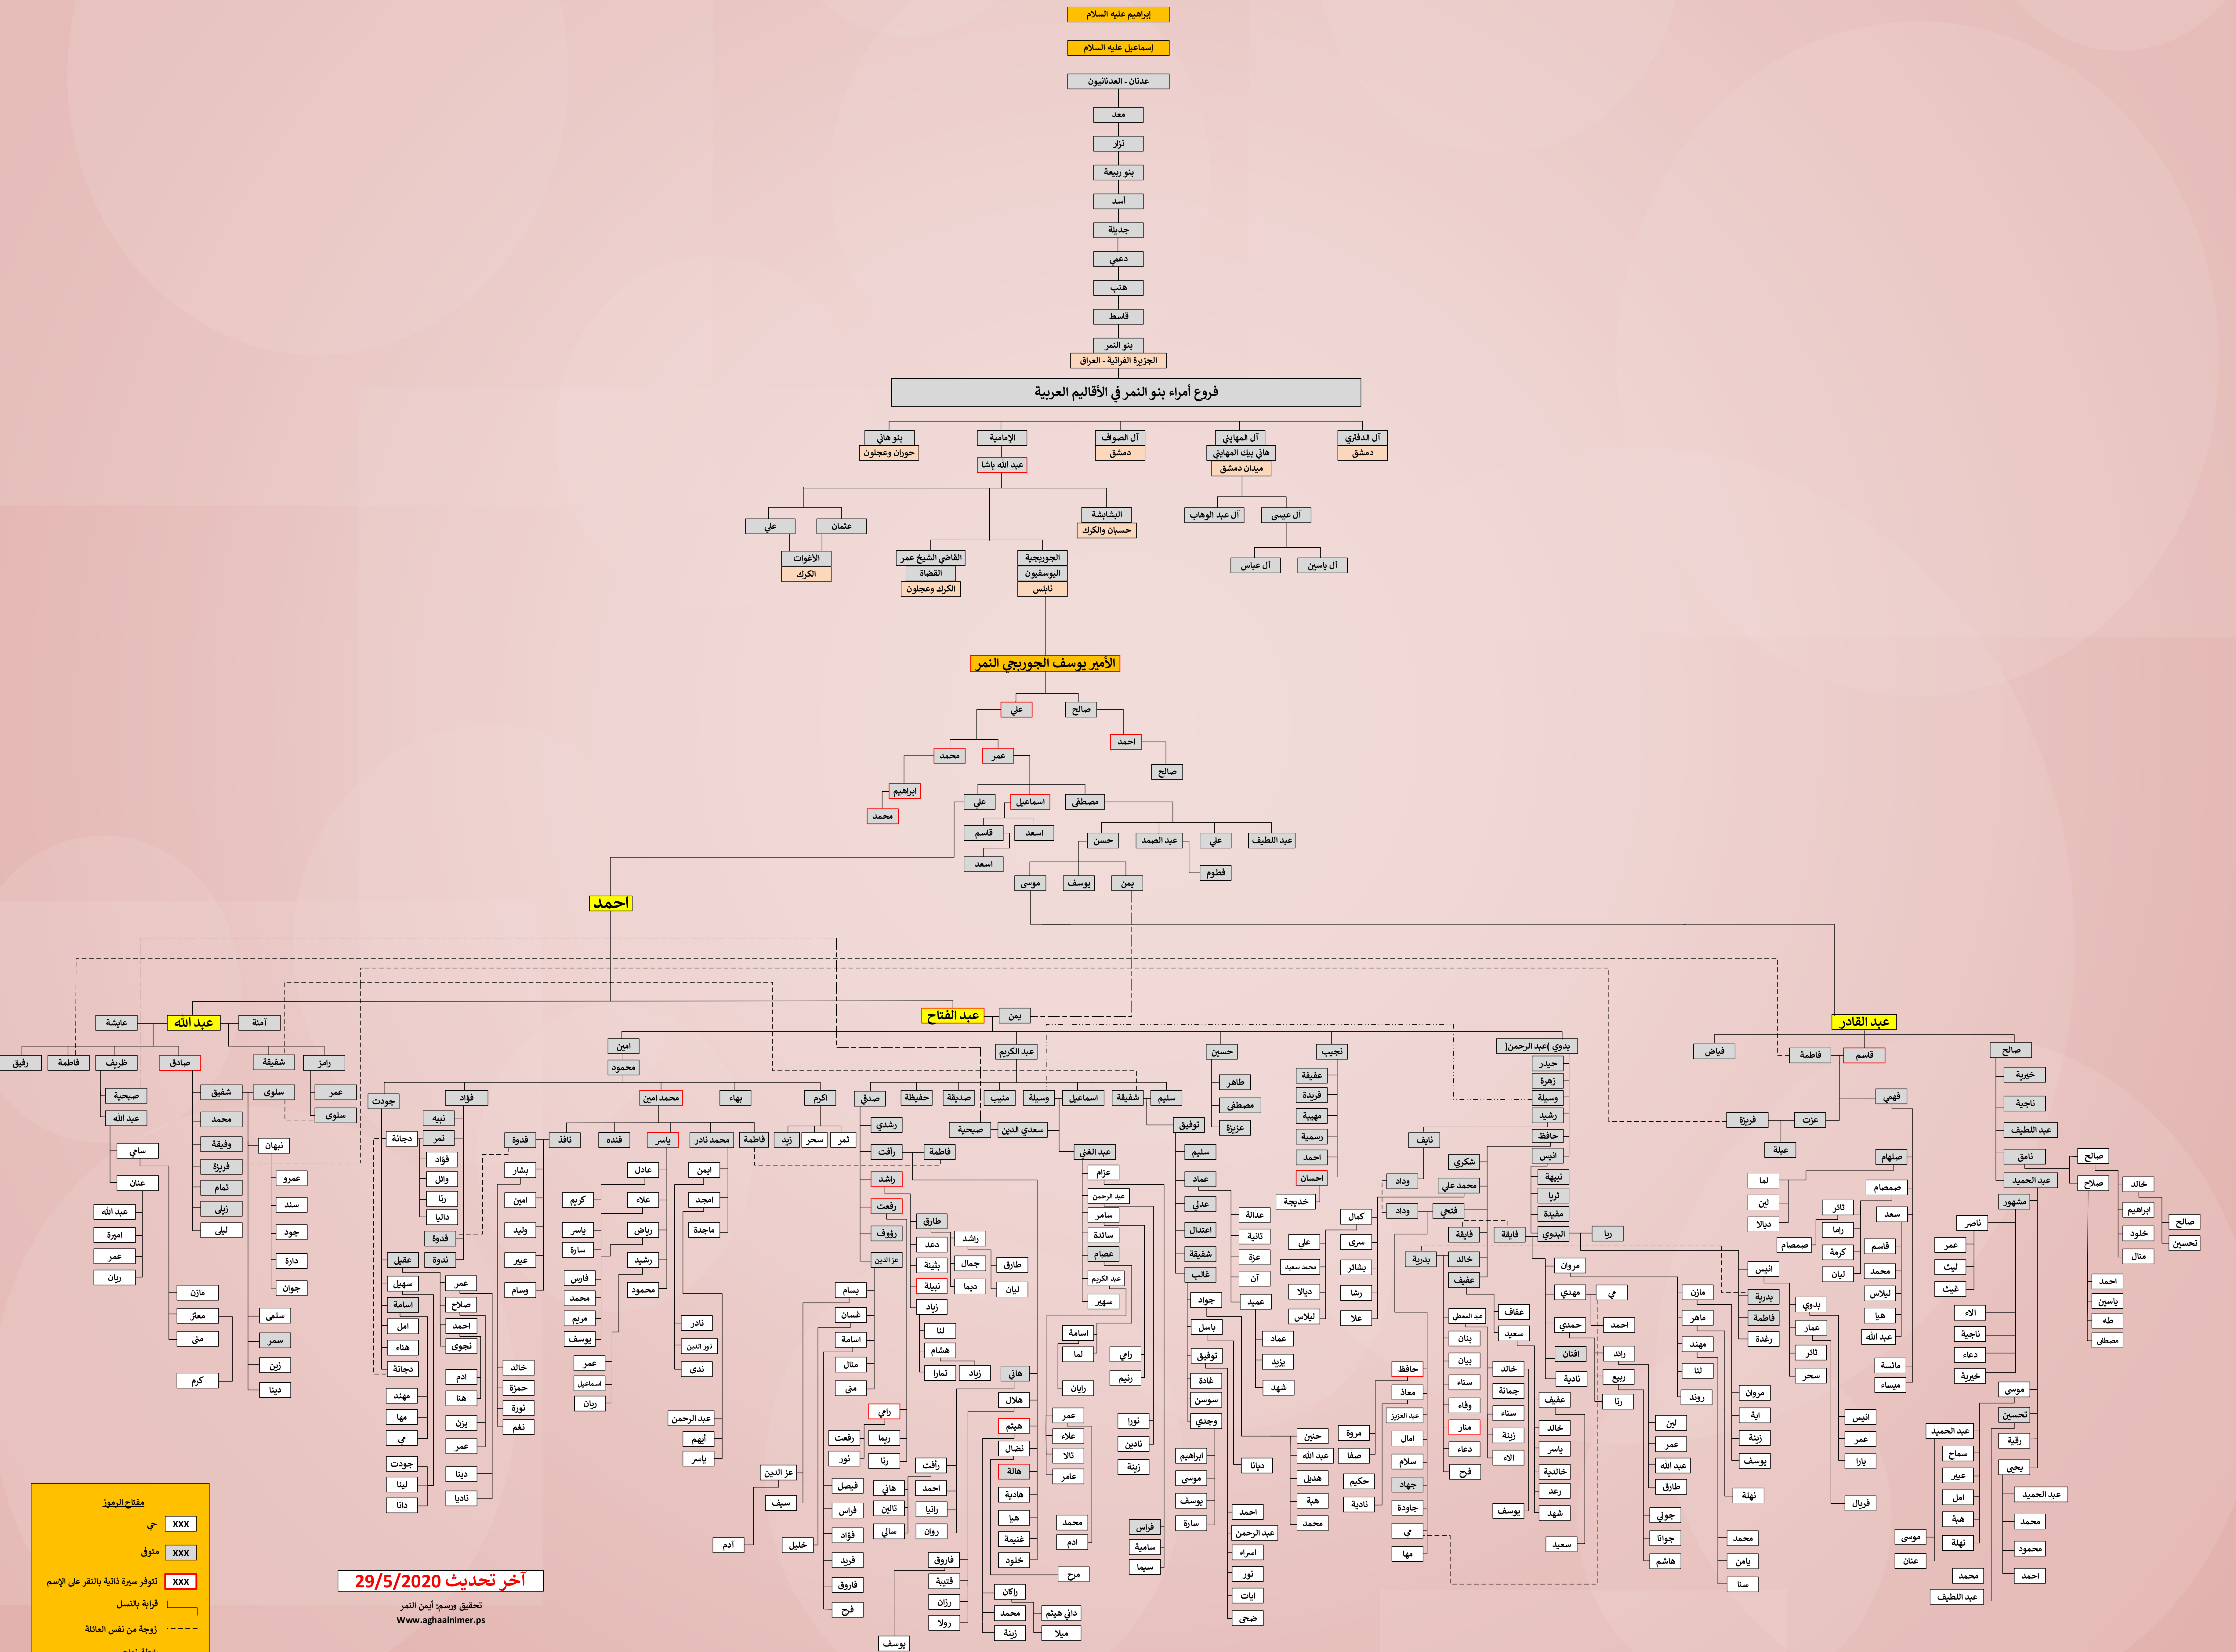

جذور شجرة عائلة آغا النمر بنابلس والعائلات الشقيقة

مفتاح الرموز

- XXX حي
- XXXX متوفى
- XXXXX تنوفر سيرة ذاتية بالنظر على الاسم
- قرابة بالنسل
- زوجة من نفس العائلة
- ⊢ رابطلة زواج

آخر تحديث 29/5/2020
تحقيق ورسم: امين النمر
www.agmaalner.ps