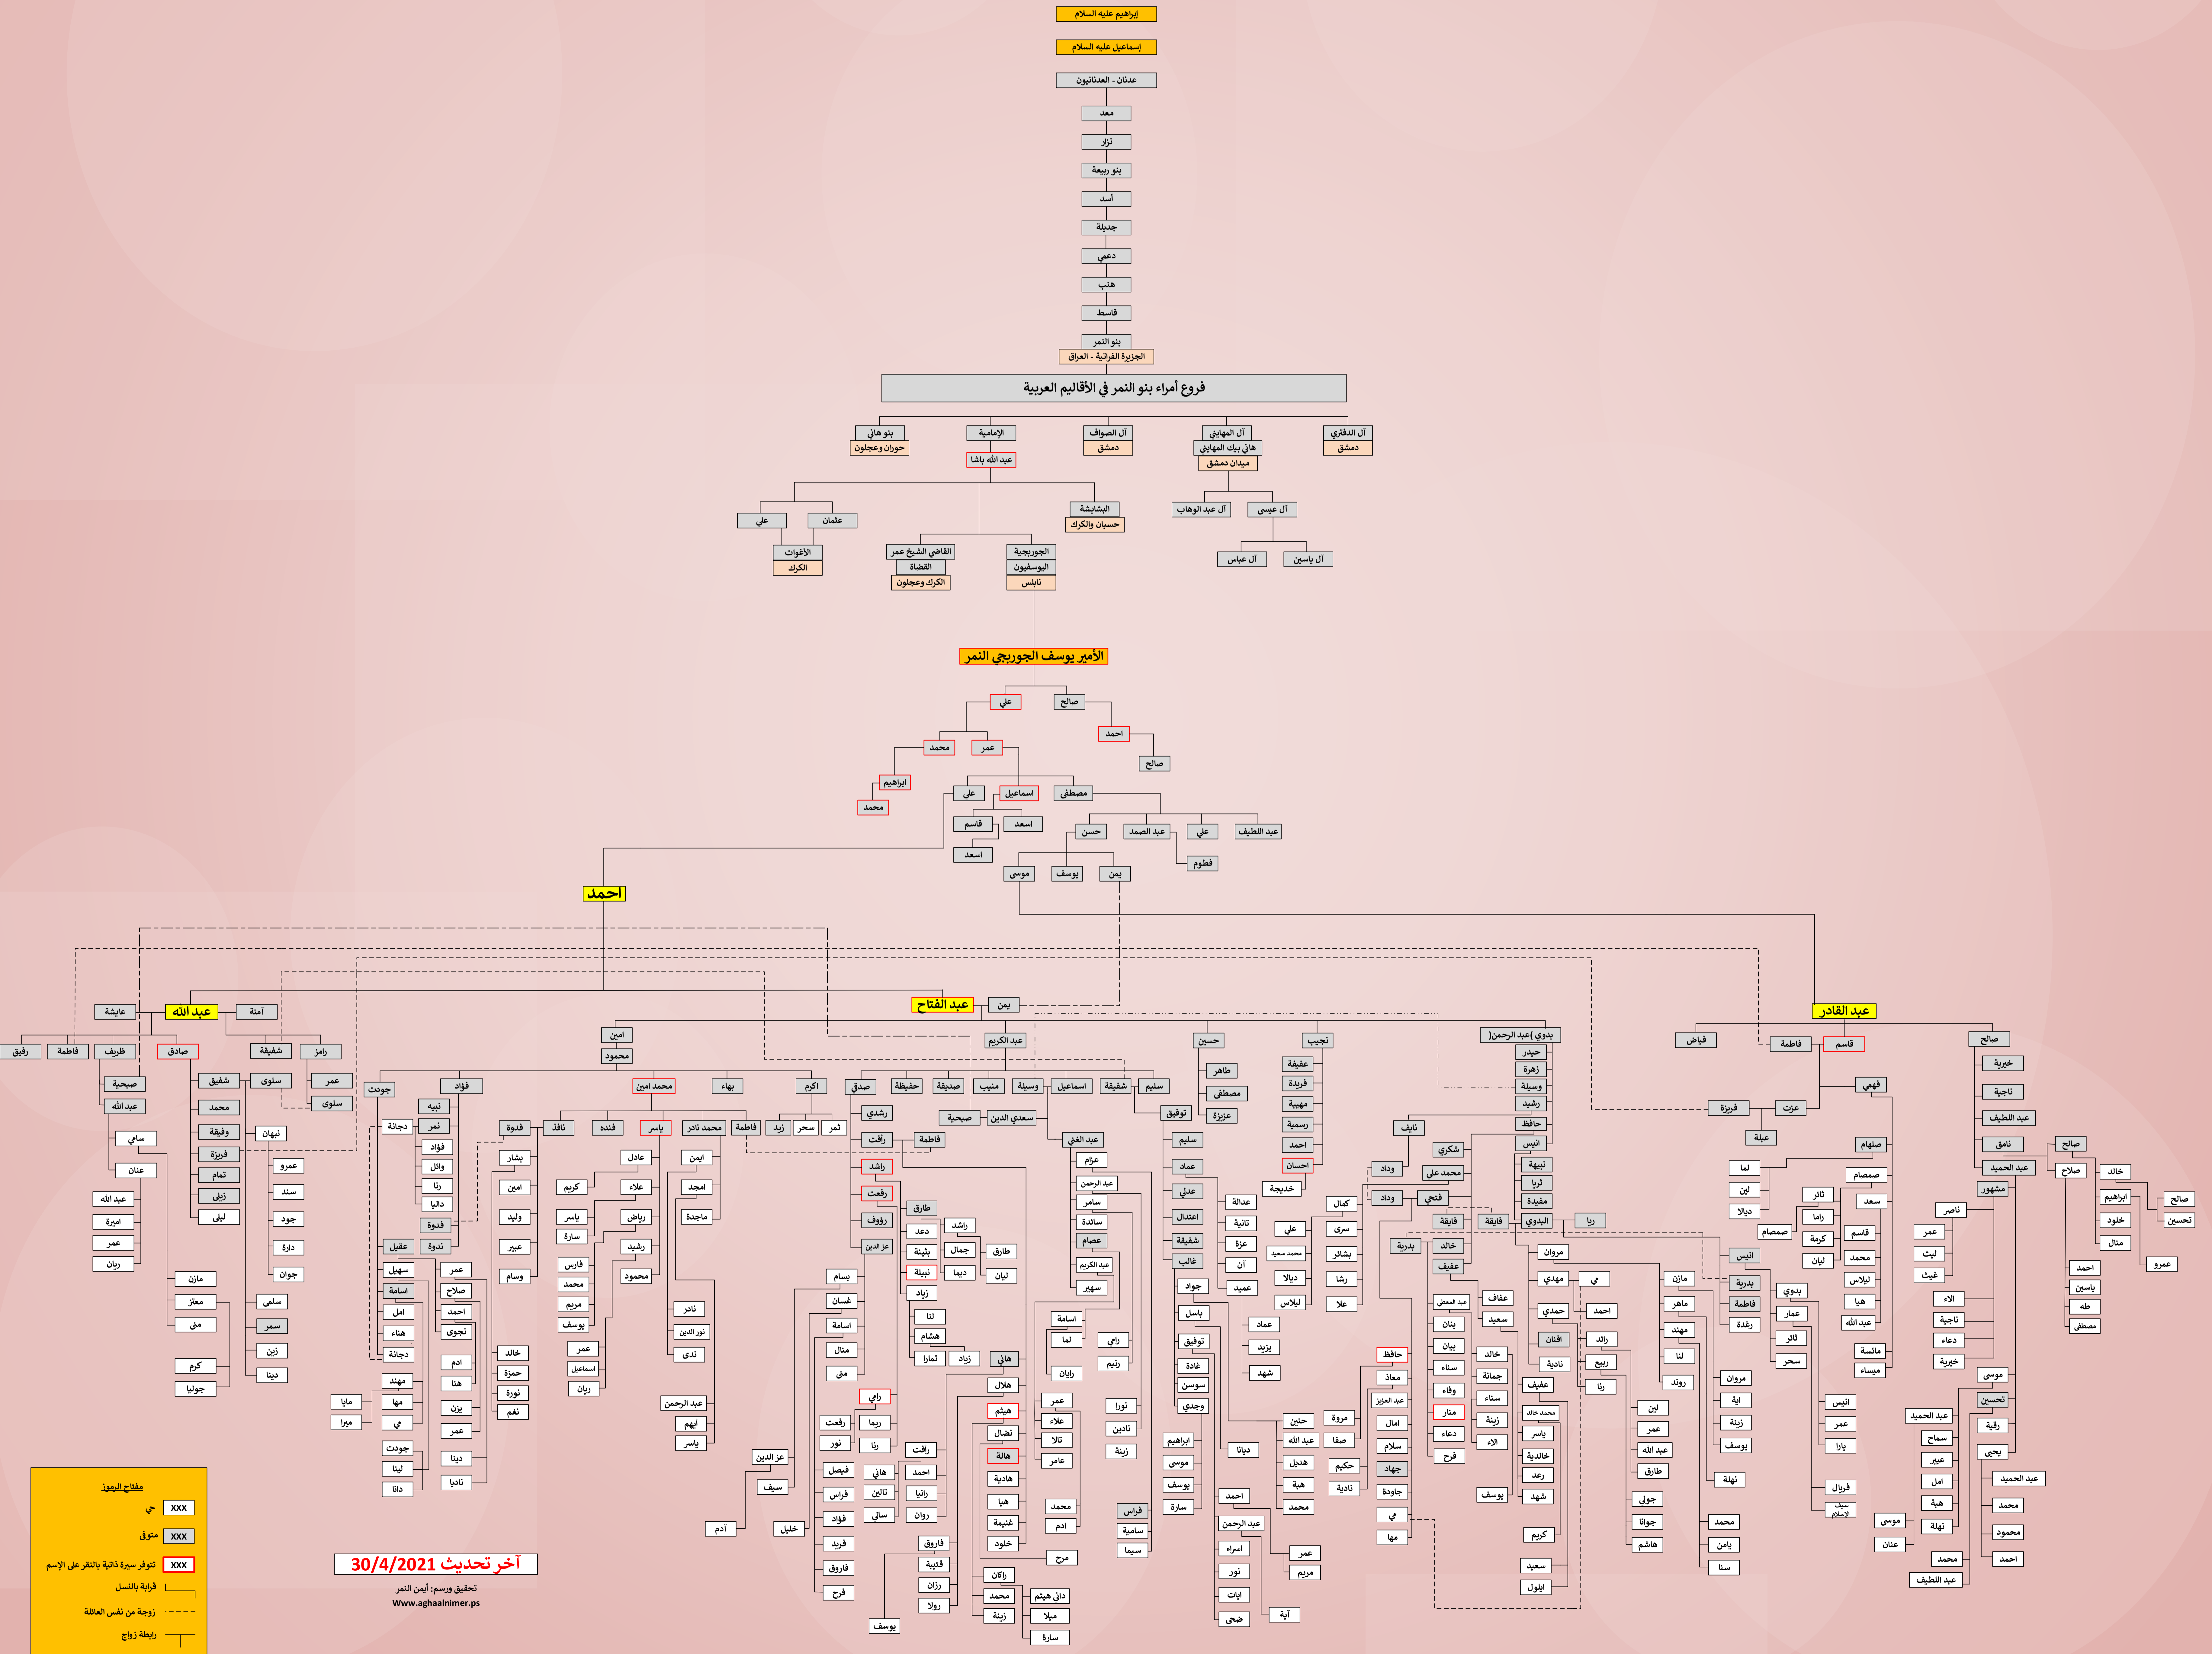

جذور شجرة عائلة آغا النمر بنابلس والعائلات الشقيقة

مفتاح الرموز

- XXX حي
- XXXX متوفى
- XXXXX متوفى سريرة ذاتية بالنظر على الاسم
- XXXXX قرابة بالنسل
- زوجة من نفس العائلة
- زوجة

آخر تحديث 30/4/2021
 تطبيق ورسم: امين النمر
 www.agmaalner.ps